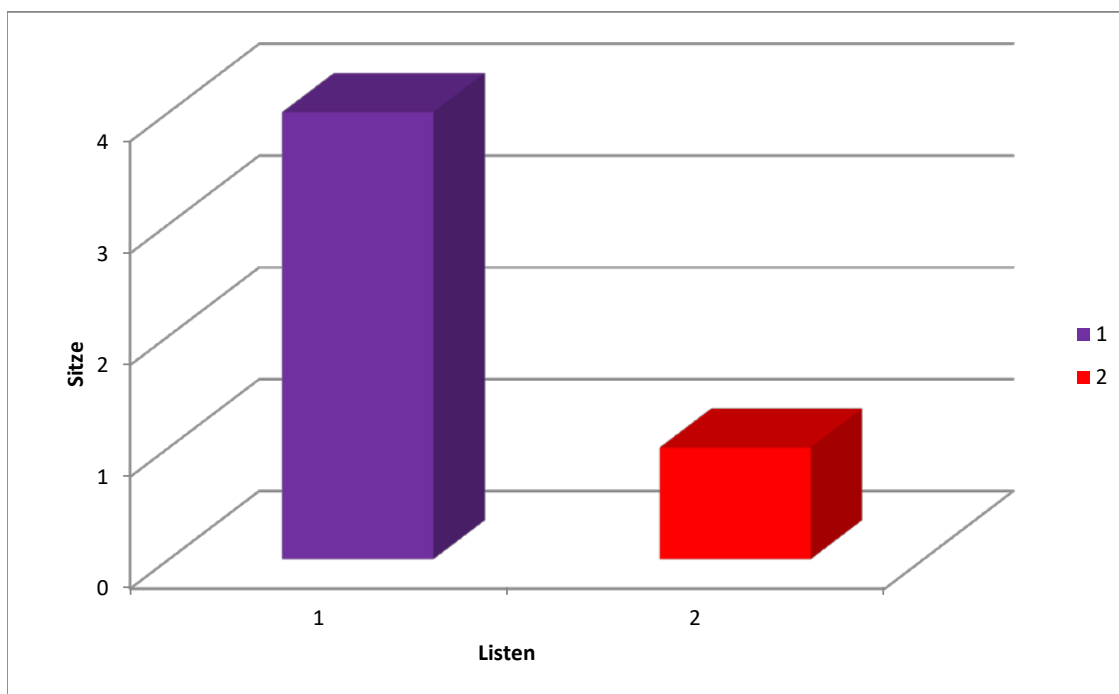

Ergebnisse der Fachschaftsatswahl FB13

Listennummer	Listenname	Stimmen	Rang	Prozent	Sitze
1	Orangina	147	1	80,33%	4
2	RCDS - Die StudentenUNION	36	2	19,67%	1

5

Gesamtstimmen: 200
Davon ungültig: 17
Mandate: 9

Wahlberechtigte 5530
Wahlbeteiligung 3,62%