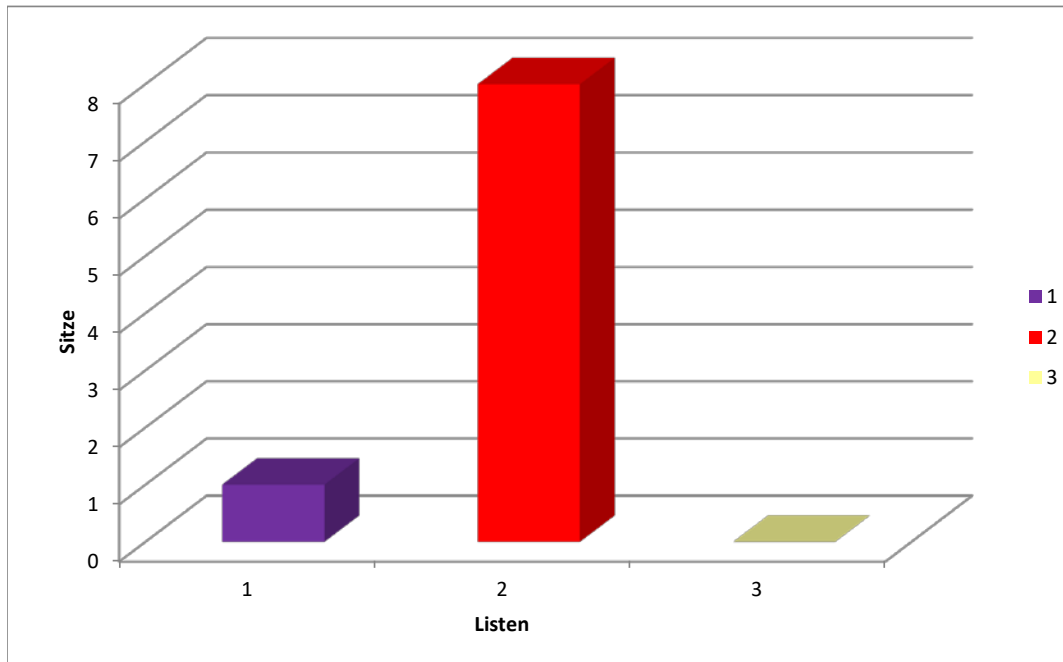

Ergebnisse der Fachschaftsratswahl FB16

Listennummer	Listenname	Stimmen	Rang	Prozent	Sitze
1	Fachgruppe Zahnmedizin	129	2	19,03%	1
2	GLM - Gemeinsame Liste Medizin	525	1	77,43%	8
3	RCDS - Die StudentenUNION	24	3	3,54%	0

9

Gesamtstimmen: 713
Davon ungültig: 35
Mandate: 9

Wahlberechtigte 4106
Wahlbeteiligung 17,36%