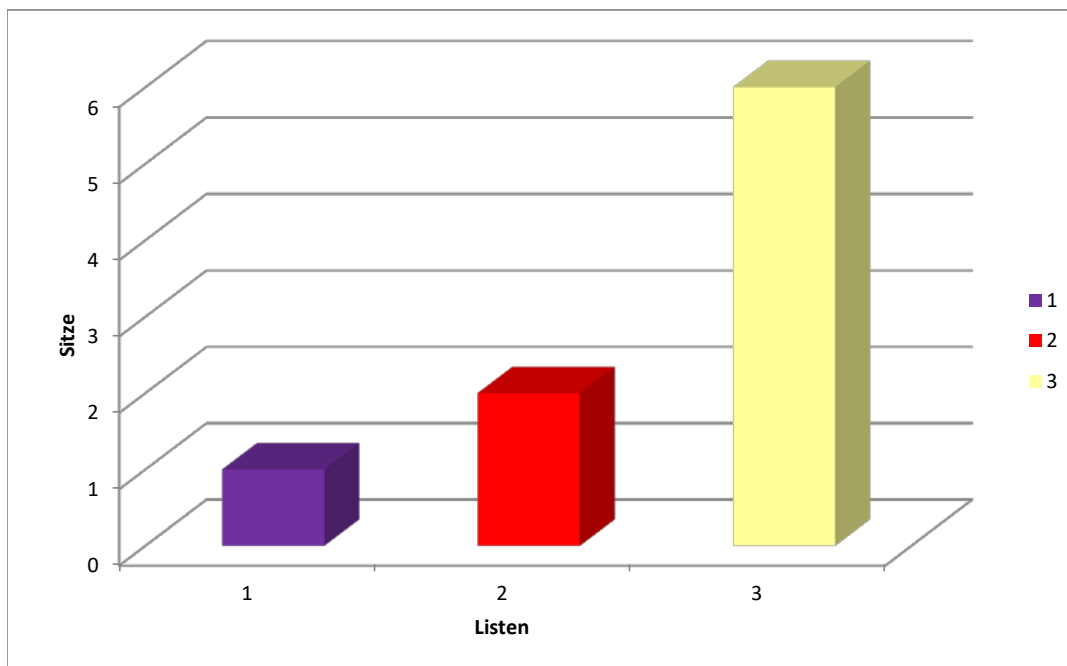

Ergebnis der Wahl zum Rat des L-Netz 2019

Listennummer	Listenname	Stimmen	Rang	Prozent	Sitze
1	Jusos in Bildung	108	3	19,74%	1
2	Interessenvertretung L2/L5	111	2	20,29%	2
3	Gemeinsam im Lehramt	328	1	59,96%	6

9

Gesamtstimmen: 580
Davon ungültig: 33
Mandate: 9

Wahlberechtigte 7048
Wahlbeteiligung 8,23%