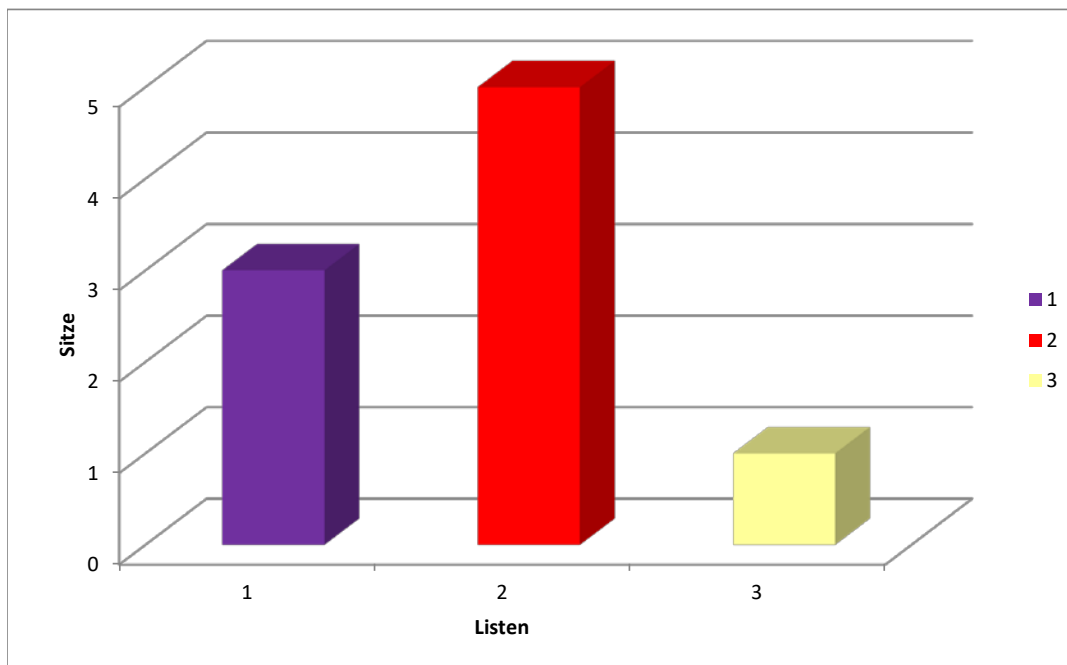

Ergebnisse der Fachschaftsratswahl FB03

Listennummer	Listenname	Stimmen	Rang	Prozent	Sitze
1	Jusos am FB 03	312	2	37,77%	3
2	Liste aktiver Fachschaftler*innen	427	1	51,69%	5
3	Liberales Hochschulgruppe / RCDS - Die StudentenUNION	87	3	10,53%	1

9

Gesamtstimmen: 890
Davon ungültig: 64
Mandate: 9

Wahlberechtigte 5530
Wahlbeteiligung 16,09%