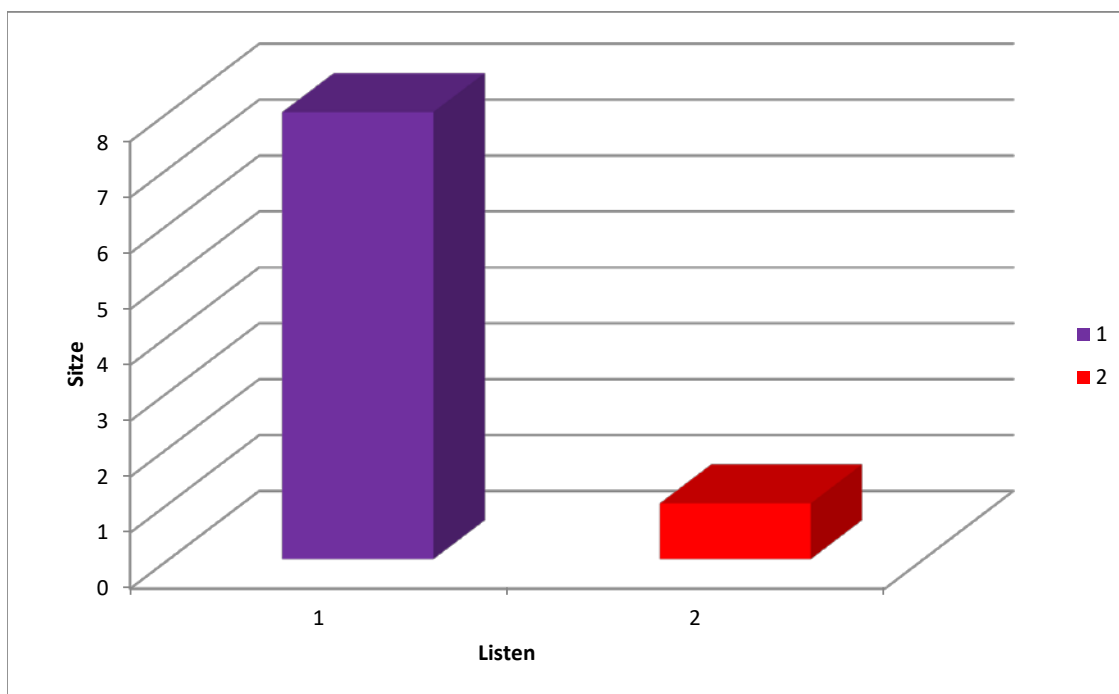

Ergebnisse der Fachschaftsatswahl FB08

Listennummer	Listenname	Stimmen	Rang	Prozent	Sitze
1	Gemeinschaftsliste Ethno-Histo-Philo	274	1	89,54%	8
2	RCDS - Die StudentenUNION	32	2	10,46%	1

9

Gesamtstimmen: 343
Davon ungültig: 37
Mandate: 9

Wahlberechtigte 2721
Wahlbeteiligung 12,61%