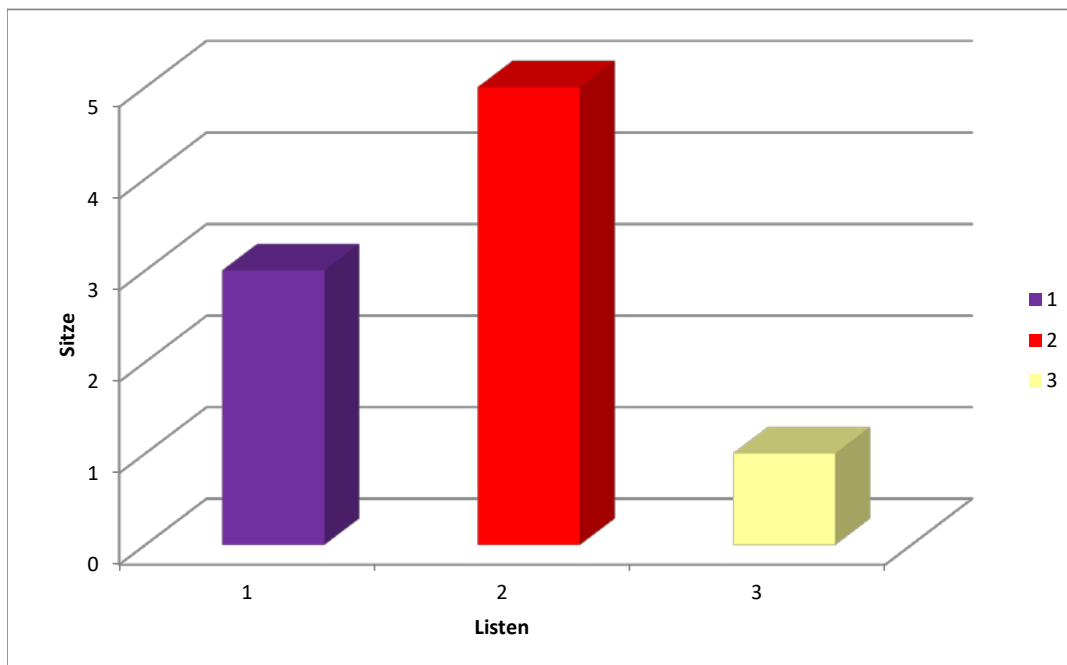

Ergebnisse der Fachschaftsratswahl FB03

Listennummer	Listenname	Stimmen	Rang	Prozent	Sitze
1	Jusos am FB 03	312	2	37,77%	3
2	Liste aktiver Fachschaftler*innen	427	1	51,69%	5
3	Libérale Hochschulgruppe / RCDS - Die StudentenUNION	87	3	10,53%	1

9

Gesamtstimmen: 890
Davon ungültig: 64
Mandate: 9

Wahlberechtigte 5530
Wahlbeteiligung 16,09%