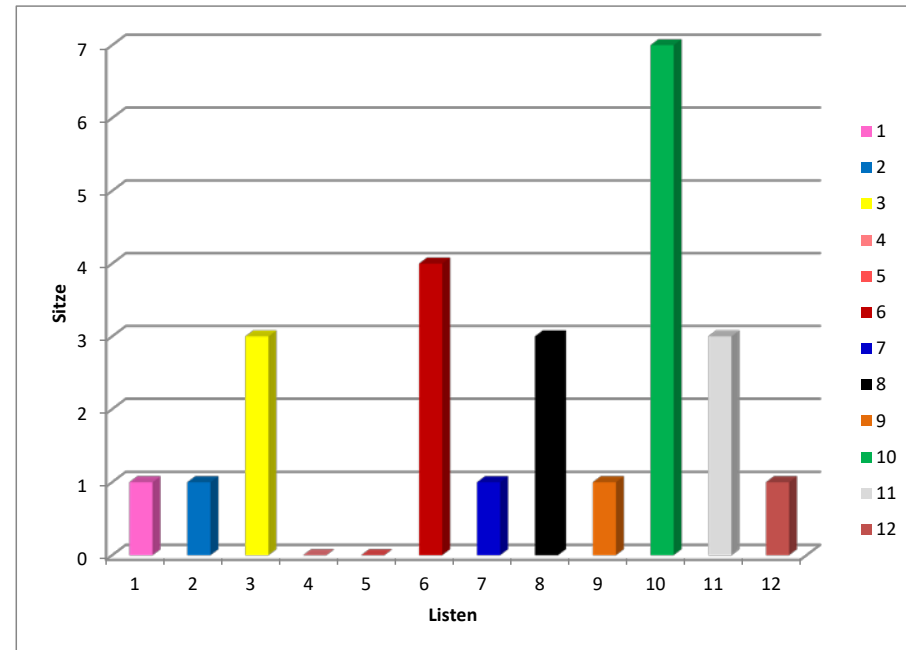

Endgültige Ergebnisse der Wahl zum Studierendenparlament

2019 Sitzverteilung StuPa 2019

Listennummer	Listenname	Stimmen	Rang	Prozent	Sitze
1	Rosa Liste	228	10	3,99%	1
2	FDH - Fachschaftsinitiative Demokratische Hochschule	279	7	4,88%	1
3	Liberale Hochschulgruppe (LHG)	609	4	10,66%	3
4	Die Linke SDS	178	11	3,12%	0
5	Die Linke HSG	142	12	2,49%	0
6	Juso – Hochschulgruppe	850	2	14,88%	4
7	Linke Liste (LiLi)	372	6	6,51%	1
8	RCDS - Die StudentenUNION	658	3	11,52%	3
9	Die Partei Hochschulgruppe	248	8	4,34%	1
10	Bündnis 90/Die Grünen Hochschulgruppe	1342	1	23,49%	7
11	Niederrad Jetzt!	572	5	10,01%	3
12	Demokratische Linke	234	9	4,10%	1
					25

Gesamtstimmen: 5917
Davon gültig: 5712

Mandate: 25

Wahlberechtigte 46971
Wahlbeteiligung 12,60%